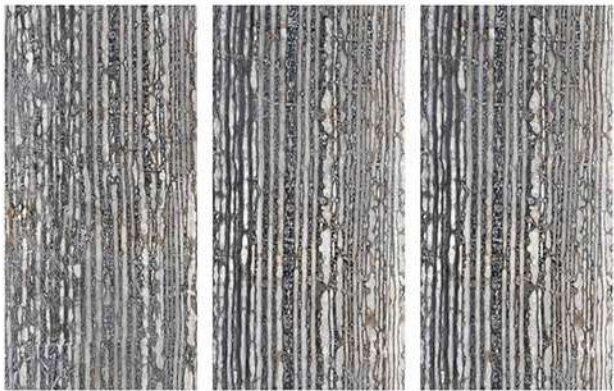

SUNDAY SKY

SUPREME LITE

SUPREME

TIME

VEROLA

URBAN LITE

URBAN

**REFIN**  
Extreme Shiny Surfaces