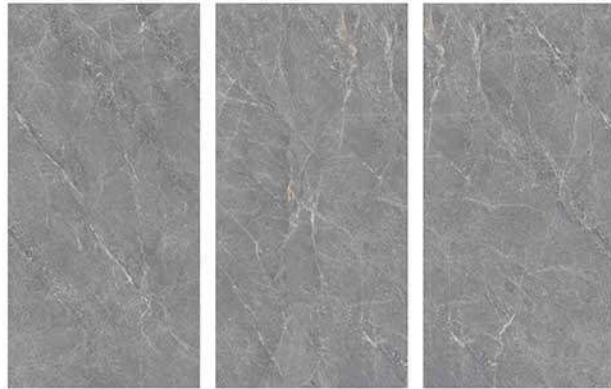

SODALITE PISTA