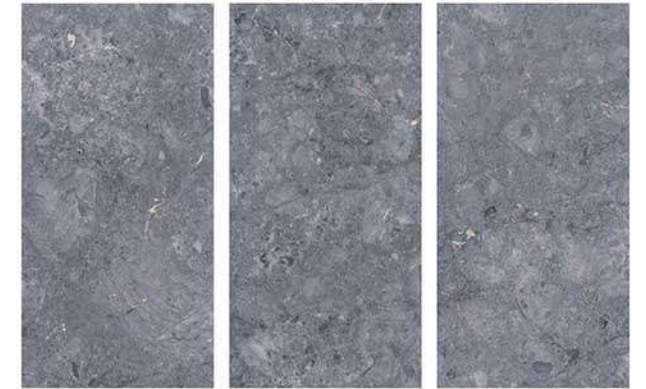

ALMNDO LITE

ALMNDO DARK

ALPINA CHOCO LITE

ALPINA CHOCO

ALPINA NEVY LITE

ALPINA NEVY

**REFIN**  
Extreme Shiny Surfaces

COSMO FENTA LITE