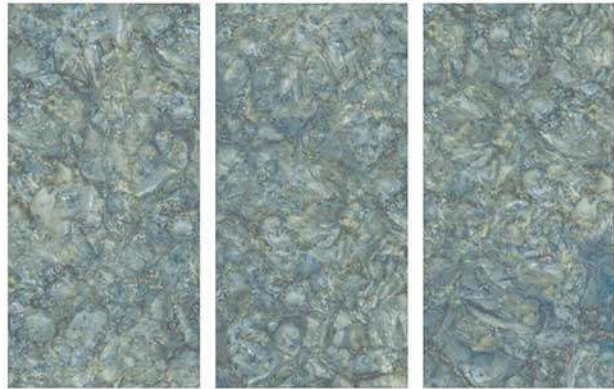

SUPREME LITE