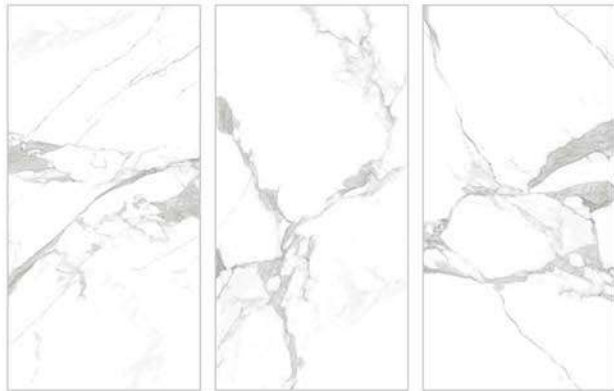

SUNDAY SKY

SUPREME LITE

SUPREME

TIME

VEROLA

URBAN LITE

URBAN

**REFIN**  
Extreme Shiny Surfaces