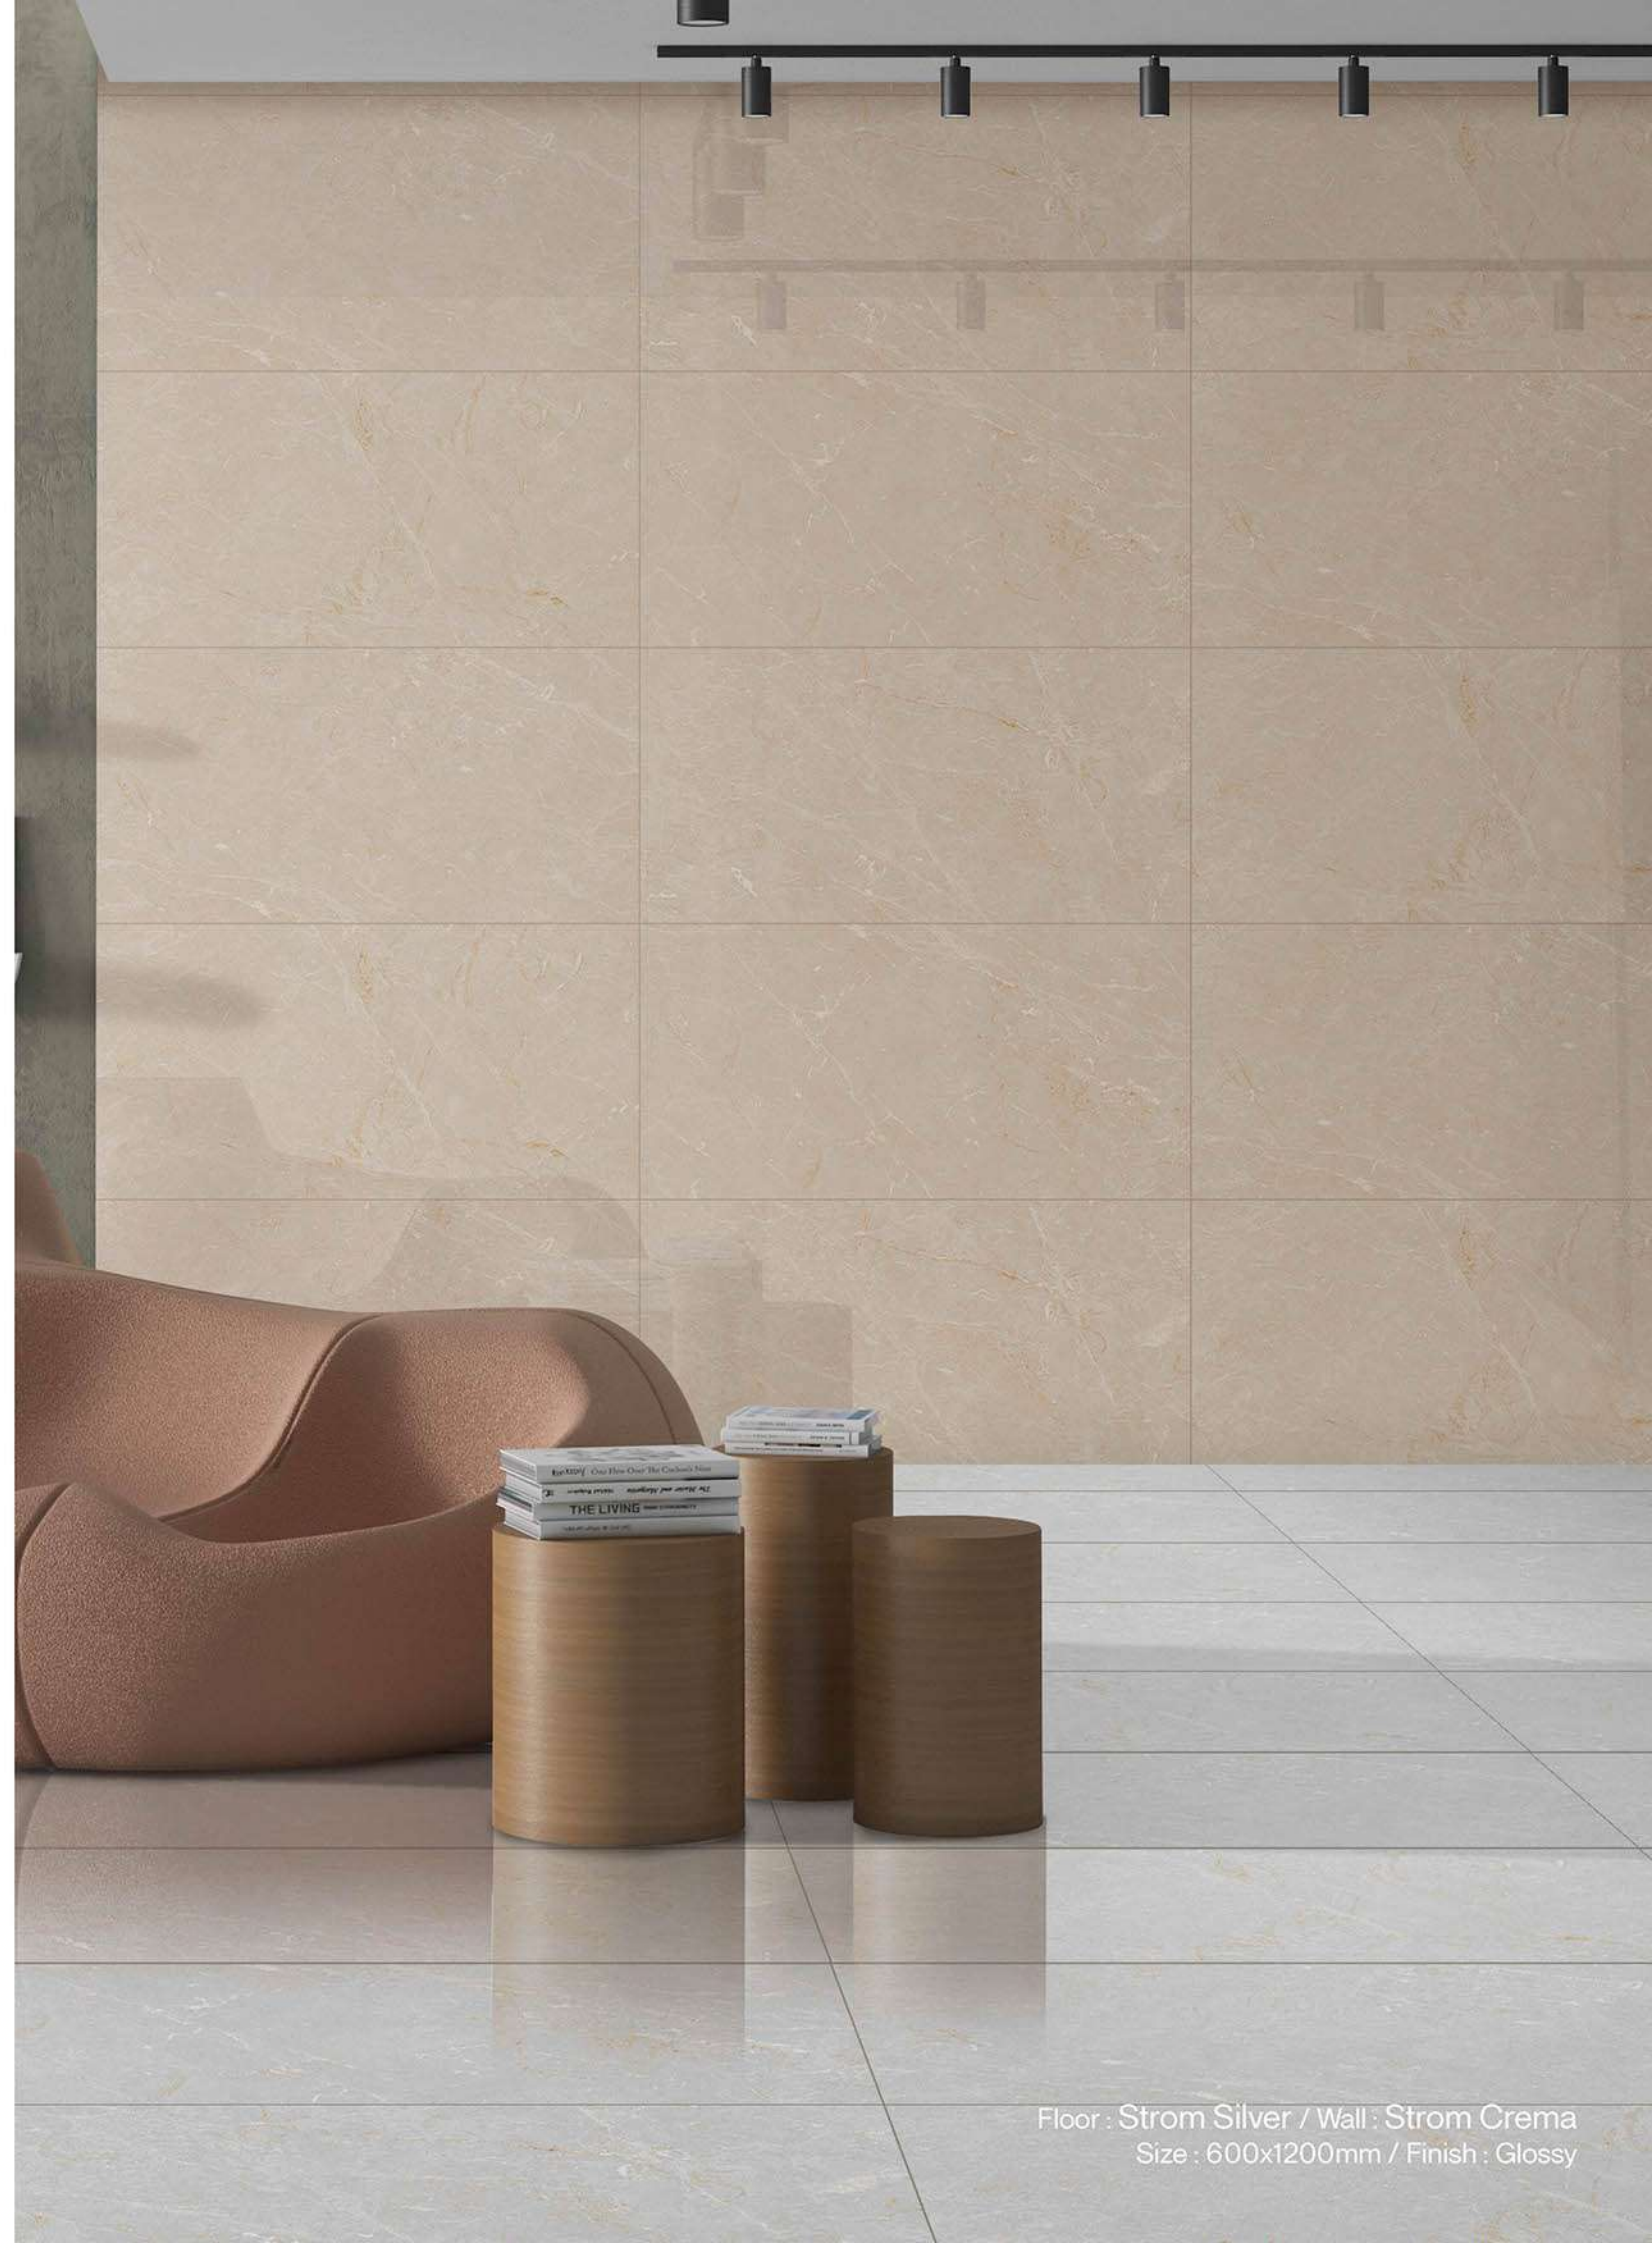

SODALITE CHOCO

SODALITE GRAY

SODALITE PISTA

ERIKA

**REFIN**  
Extreme Shiny Surfaces

STROM CREMA

STROM SILVER

Floor : Strom Silver / Wall : Strom Crema  
Size : 600x1200mm / Finish : Glossy